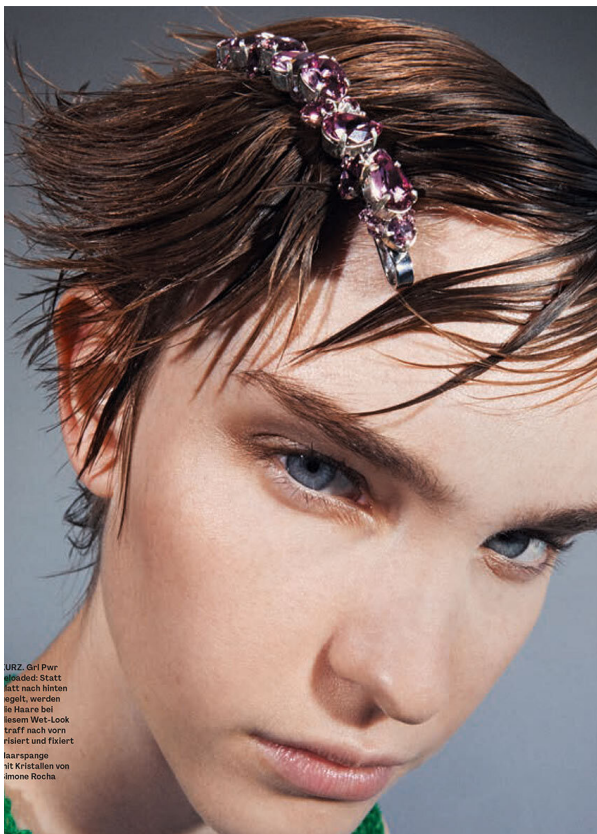

SCOUT

MODEL • AGENCY

JADE E. IN TOWN

HEIGHT 176 cm LINGERIE 75B BUST/WAIST/HIPS 84/64/90 cm EYES blue HAIR brown SHOES 38 LOCATION Zürich CH

SCOUT

MODEL • AGENCY

JADE E. IN TOWN

HEIGHT 176 cm LINGERIE 75B BUST/WAIST/HIPS 84/64/90 cm EYES blue HAIR brown SHOES 38 LOCATION Zürich CH

spécial mode

À gauche: Top à col lavallière H&M, 24 fr. 95. Jupe en satin H&M København, 285 fr. sur zalando.ch. Blazer à col satiné Mango, collection capsule, 280 fr. Moccasins en cuir Longchamp, 570 fr.
À droite: Costume en laine mérinos Longchamp, blazer 610 fr. et pantalon 380 fr. Manteau Issey Miyake, prix sur demande. Ballerines en cuir Jimmy Choo, env. 650 fr. Collier en métal plaqué or Mango, collection capsule, 99 fr. 95.