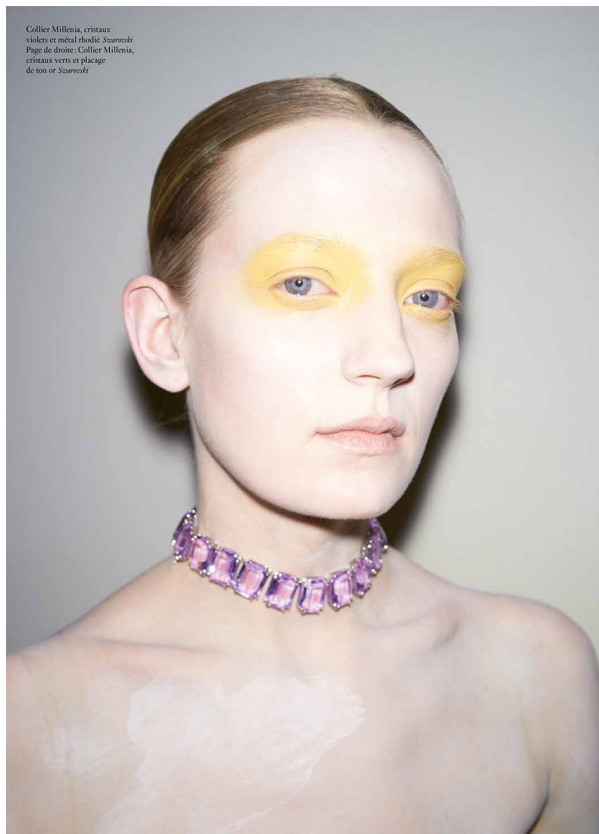

SCOUT

MODEL • AGENCY

MARIE L. MAIN

HEIGHT 180 cm BUST/WAIST/HIPS 83/62/93 cm EYES blue HAIR blonde SHOES 41 LOCATION Hamburg DE

par Thomas Hauser

CRASH

performers