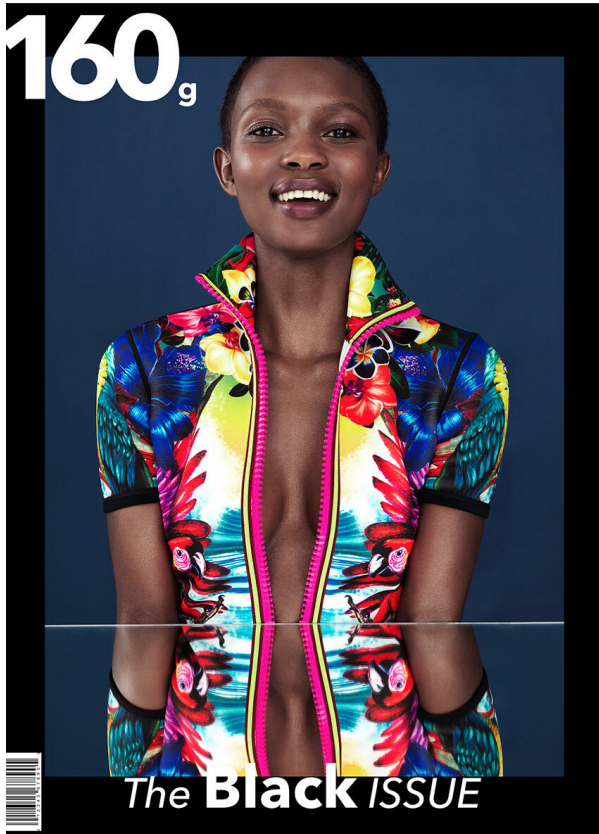

SCOUT

MODEL • AGENCY

ALIANE U. MAIN

HEIGHT 174 cm BUST/WAIST/HIPS 81/62/89 cm EYES brown HAIR black SHOES 39 LOCATION Paris FR

SCOUT

MODEL • AGENCY

ALIANE U. MAIN

HEIGHT 174 cm BUST/WAIST/HIPS 81/62/89 cm EYES brown HAIR black SHOES 39 LOCATION Paris FR

SCOUT

MODEL • AGENCY

ALIANE U. MAIN

HEIGHT 174 cm BUST/WAIST/HIPS 81/62/89 cm EYES brown HAIR black SHOES 39 LOCATION Paris FR

MODE ELLE

December!
Tänd ett ljus i form
av böljande tyger i mjuka
lysande material som i
VARDE LJUS. Bli en **DRAMA
QUEEN** i vinterns mest
dekadenta glamourlook.
Klöv sedan in i en sagolik
drömvärld i **MODE &
MAGI** – julen är
snart här!