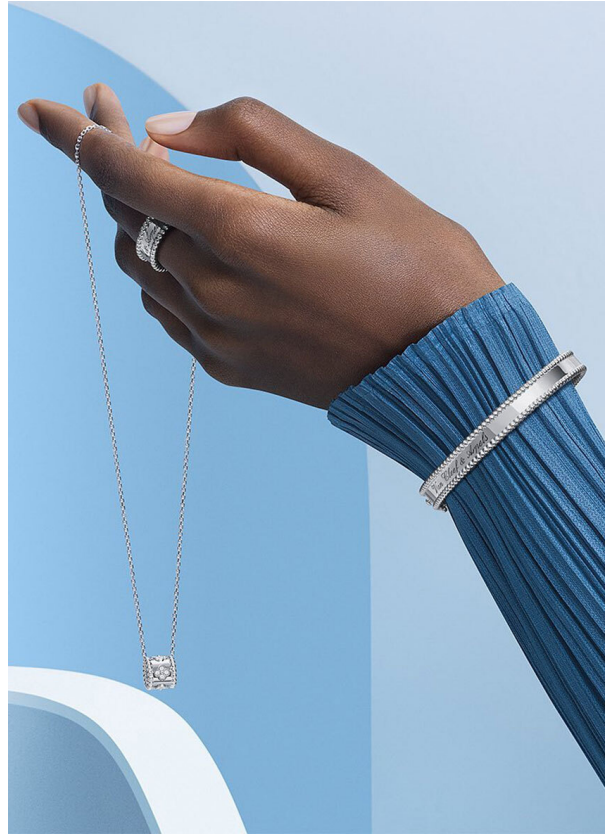

SCOUT

MODEL • AGENCY

CHRISTA N. HANDS

HEIGHT 173 cm BUST/WAIST/HIPS 87/61/91 cm SIZE 36 EYES black HAIR black SHOES 39.5 LOCATION Paris FR

SCOUT

MODEL • AGENCY

CHRISTA N. HANDS

HEIGHT 173 cm BUST/WAIST/HIPS 87/61/91 cm SIZE 36 EYES black HAIR black SHOES 39.5 LOCATION Paris FR

SCOUT

MODEL ● AGENCY

CHRISTA N. HANDS

HEIGHT 173 cm BUST/WAIST/HIPS 87/61/91 cm SIZE 36 EYES black HAIR black SHOES 39.5 LOCATION Paris FR

ENTRE MYSTÈRE ET DUALITÉ

PIAGET - Piaget incarne l'audace créative, une valeur qui anime la Maison depuis sa fondation en 1874. C'est au sein de « Ateliers de l'Extraordinaire » que les maîtres artisans Piaget continuent aujourd'hui de développer et de transmettre leur héritage de génération en génération, transformant l'or et les pierres précieuses et ornementales en de somptueuses œuvres d'art.

MONTRE POLO Boîtier en acier, cadran avec index luminescents, fond saphir, mouvement mécanique manufacture Piaget 1110p à remontage automatique avec seconde et date, 45 mm 12 600€ BAGUE POSSESSION Or blanc 750/1000, sertie de 7 diamants taille brillant (env. 0,13 ct) 2 890€

MONTRE POLO DATE Bracelet en caoutchouc noir, cadran à 31 e, mouvement mécanique automatique manufacture Piaget 1110p, boîtier en acier, fond en verre saphir, 42 mm 11 400€ BAGUE POSSESSION Or blanc 750/1000, sertie de 37 diamants taille brillant (env. 0,56 ct) 6 200€