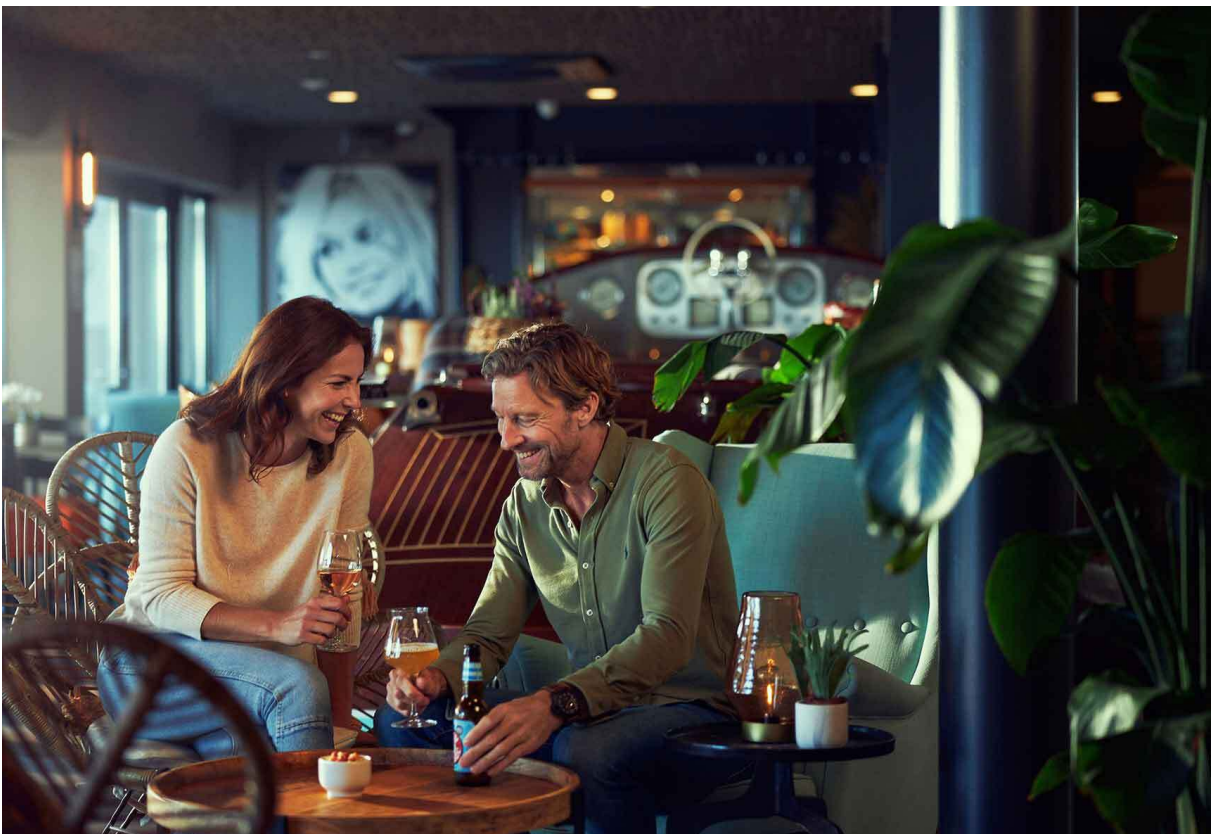

SCOUT

MODEL ● AGENCY

DERI & NIELS ^{COUPLES}

LOCATION Rosmalen / Utrecht NL