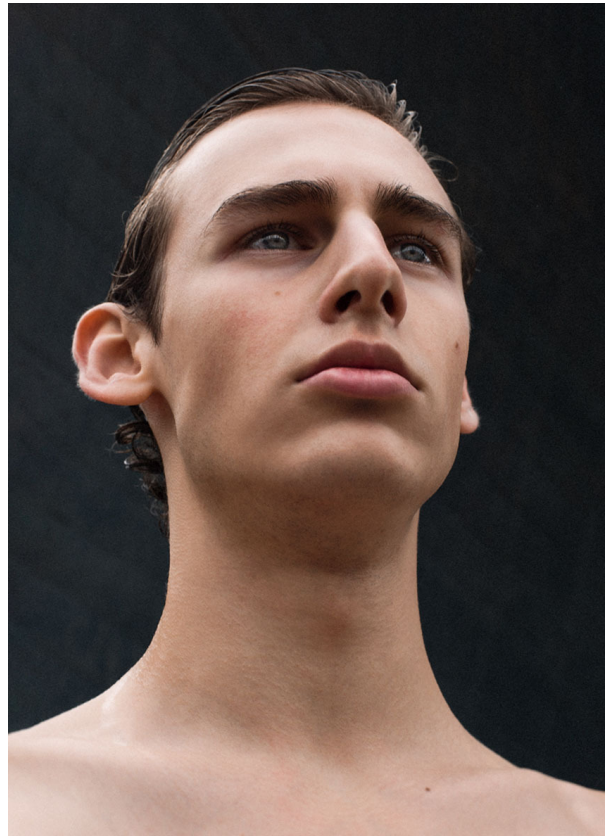

SCOUT

MODEL • AGENCY

ELION A. IN TOWN

HEIGHT 187 cm BUST/WAIST/HIPS 91/72/95 cm EYES blue HAIR brown SHOES 43 LOCATION Basel CH

SCOUT

MODEL • AGENCY

ELION A. IN TOWN

HEIGHT 187 cm BUST/WAIST/HIPS 91/72/95 cm EYES blue HAIR brown SHOES 43 LOCATION Basel CH

William: אבן-עזר של D'SQUARED
התמונות של SAINT LAURENT
BY ANTHONY VACCARELO סגור לטוב
קובץ של KITH 1932 BY KANDAHAR
Ejor: אבן-עזר של RALPH LAUREN
התמונות של D'SQUARED סגור לטוב
קובץ של KITH 1932 BY KANDAHAR
הכל: William: אבן-עזר של
RALPH LAUREN התמונות
של D'SQUARED סגור לטוב
קובץ של KITH 1932 BY KANDAHAR
Ejor: אבן-עזר של DIESEL סגור לטוב
קובץ של KITH 1932 BY KANDAHAR
Ejor: אבן-עזר של LEVYS
התמונות של VANESSA BIRINO

SCOUT

MODEL ● AGENCY

ELION A. IN TOWN

HEIGHT 187 cm BUST/WAIST/HIPS 91/72/95 cm EYES blue HAIR brown SHOES 43 LOCATION Basel CH

SCOUT

MODEL • AGENCY

ELION A. IN TOWN

HEIGHT 187 cm BUST/WAIST/HIPS 91/72/95 cm EYES blue HAIR brown SHOES 43 LOCATION Basel CH

SCOUT

MODEL • AGENCY

ELION A. IN TOWN

HEIGHT 187 cm BUST/WAIST/HIPS 91/72/95 cm EYES blue HAIR brown SHOES 43 LOCATION Basel CH

Vanity Teen

SCOUT

MODEL ● AGENCY

ELION A. IN TOWN