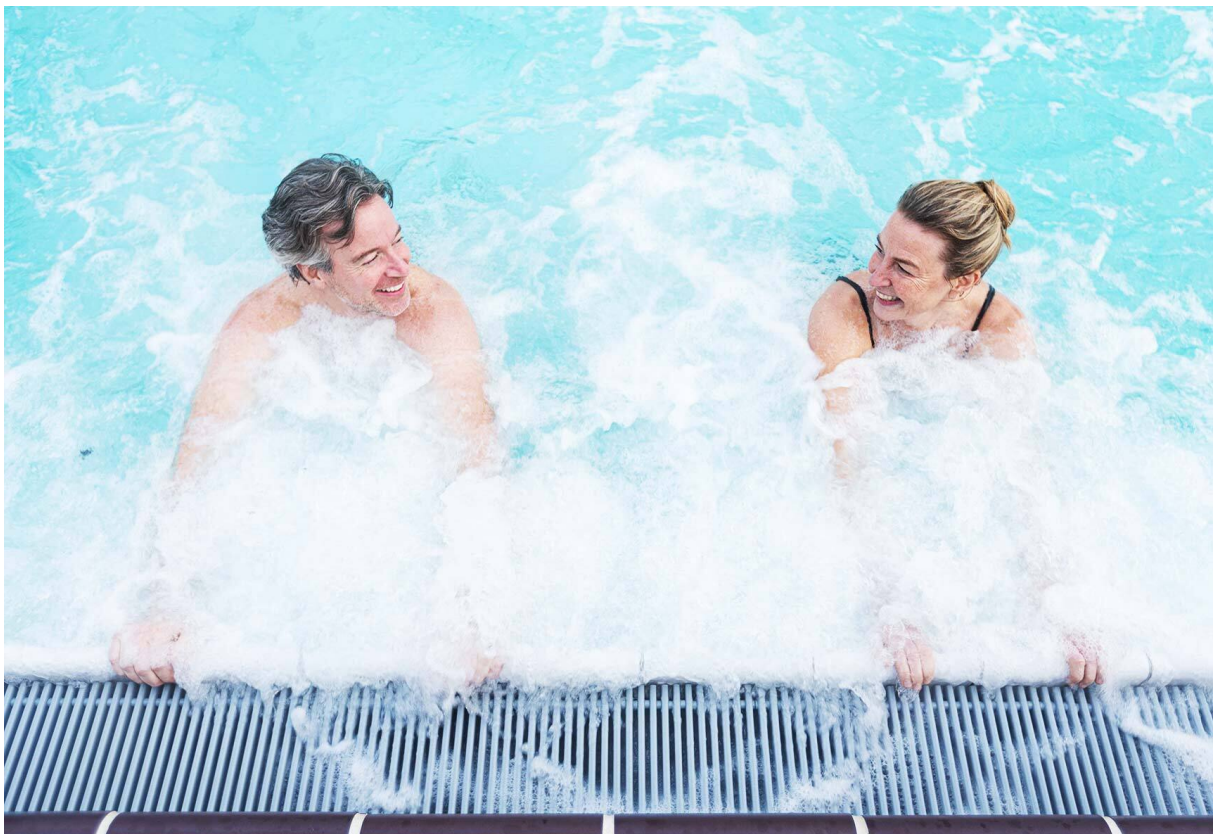

SCOUT

MODEL ● AGENCY

SUSANNE & TOMMY^{COUPLES}

LOCATION Münster DE

SCOUT

MODEL ● AGENCY

SUSANNE & TOMMY^{COUPLES}

LOCATION Münster DE